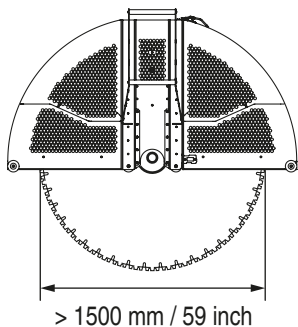

DS TS 20-E DS TS 32/D-LP32

2

> 1500 mm / 59 inch

< 1500 mm / 59 inch

3

2x8

B

A

3a

3b

> 8 mm

< 8 mm