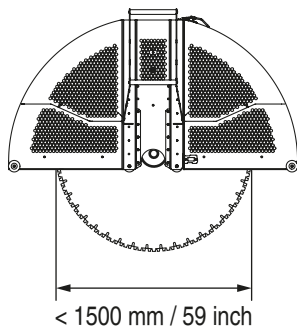

DS TS 20-E DS TS 32/D-LP32

2

> 1500 mm / 59 inch

< 1500 mm / 59 inch

3

2x8

B

A

3a

3b

> 8 mm

< 8 mm