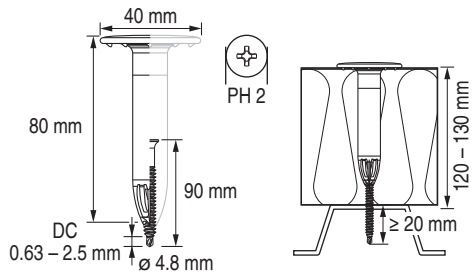

2042418
01.08.2013

S-IDP 4.8C/40x130 # 2039417

Duplex coated

2042418