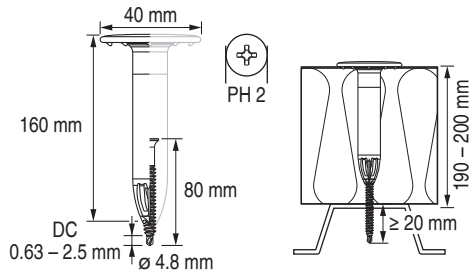

2042425
01.08.2013

S-IDP 4.8C/40x200 # 2039424

Duplex coated

2042425