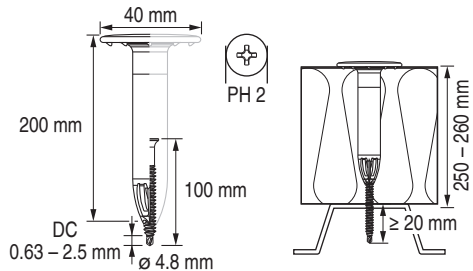

2042431
01.08.2013

S-IDP 4.8C/40x260 # 2039430

Duplex coated

2042431