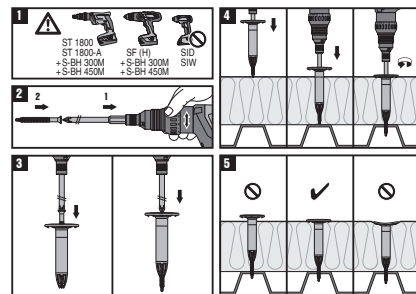

2059194
22.01.2014

S-IDP 4.8S/40x160

2045766

Rostfrei/Inox/Stainless

2059194