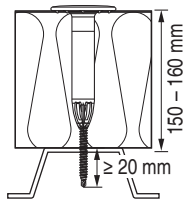

2059194
22.01.2014

S-IDP 4.8S/40x160

2045766

Rostfrei/Inox/Stainless

2059194