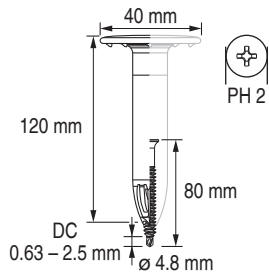

2059194
22.01.2014

S-IDP 4.8S/40x160

2045766

Rostfrei/Inox/Stainless

2059194