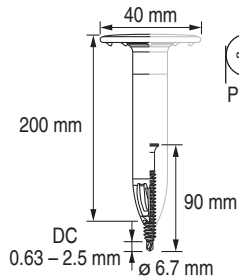

2042456
19.3.2012

S-IDP 6.7C/40x250 # 2039455

Duplex coated

2042456