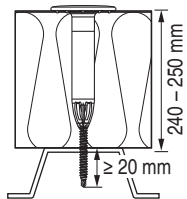

2042456
19.3.2012

S-IDP 6.7C/40x250 # 2039455

Duplex coated

2042456