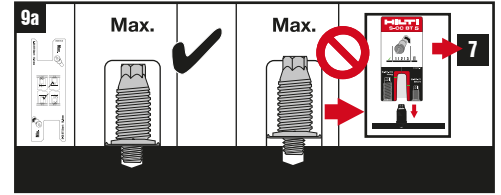

	SF BT 18 / 22-A
	TS-BT 4.3-74 S
	SFC 18 / 22-A
	S-DG BT M8/7 Short 5
	S-CC BT 5
	Torque tool X-BT 1/4" 5 Nm / 3.7 ft.lb

Info | Video