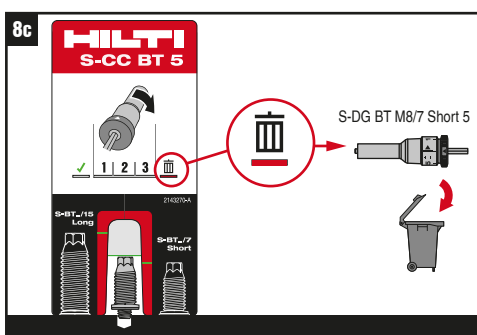

	SF BT 18 / 22-A
	TS-BT 4.3-74 S
	SFC 18 / 22-A
	S-DG BT M8/7 Short 5
	S-CC BT 5
	Torque tool X-BT 1/4" 5 Nm / 3.7 ft.lb

Info | Video