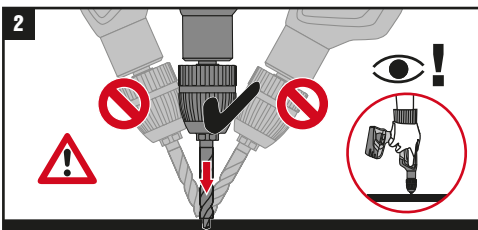

	SF BT 18 / 22-A
	TS-BT 4.3-74 S
	SFC 18 / 22-A
	S-DG BT M8/7 Short 5
	S-CC BT 5
	Torque tool X-BT 1/4" 5 Nm / 3.7 ft.lb

Info | Video