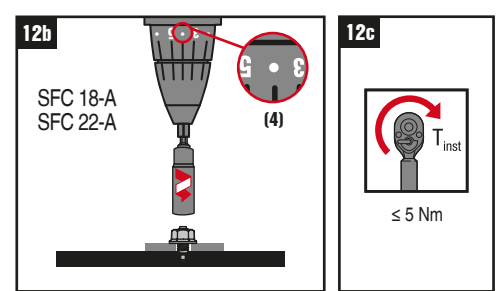

	SF BT 18 / 22-A
	TS-BT 4.3-74 S
	SFC 18 / 22-A
	S-DG BT M8/7 Short 5
	S-CC BT 5
	Torque tool X-BT 1/4" 5 Nm / 3.7 ft.lb

Info | Video