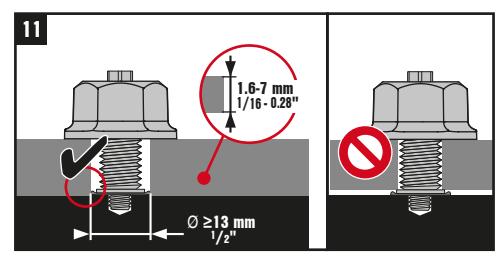

	SF BT 18 / 22-A
	TS-BT 4.3-74 S
	SFC 18 / 22-A
	S-DG BT M8/7 Short 5
	S-CC BT 5
	Torque tool X-BT 1/4" 5 Nm / 3.7 ft.lb

Info | Video