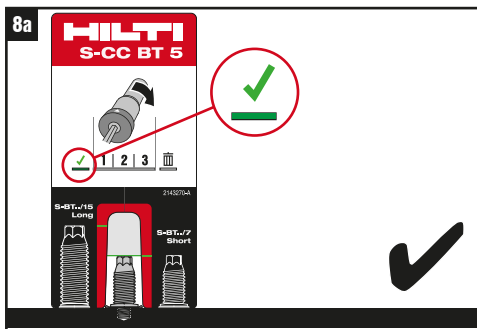

	SF BT 18 / 22-A
	TS-BT 4.3-74 S
	SFC 18 / 22-A
	S-DG BT M8/7 Short 5
	S-CC BT 5
	Torque tool X-BT 1/4" 5 Nm / 3.7 ft.lb

Info | Video