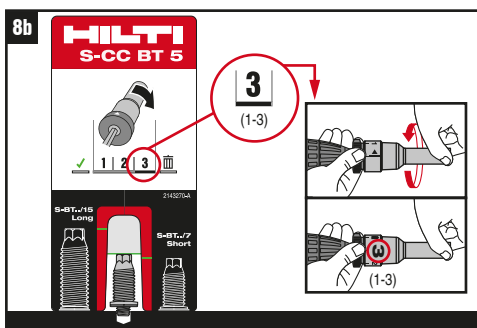

	SF BT 18 / 22-A
	TS-BT 4.3-74 S
	SFC 18 / 22-A
	S-DG BT M8/7 Short 5
	S-CC BT 5
	Torque tool X-BT 1/4" 5 Nm / 3.7 ft.lb

Info | Video