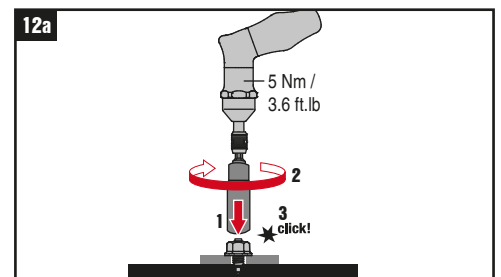

	SF BT 18 / 22-A
	TS-BT 4.3-74 S
	SFC 18 / 22-A
	S-DG BT M8/7 Short 5
	S-CC BT 5
	Torque tool X-BT 1/4" 5 Nm / 3.7 ft.lb

Info | Video