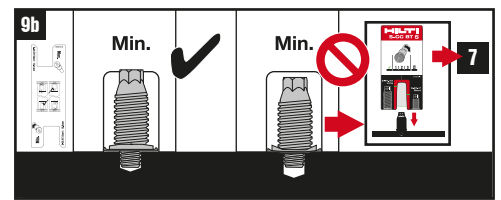

	SF BT 18 / 22-A
	TS-BT 4.3-74 S
	SFC 18 / 22-A
	S-DG BT M8/7 Short 5
	S-CC BT 5
	Torque tool X-BT 1/4" 5 Nm / 3.7 ft.lb

Info | Video