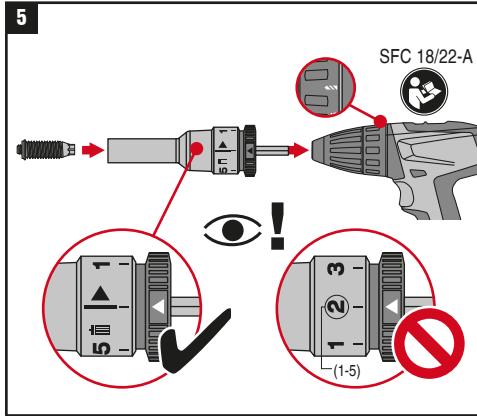

	SF BT 18 / 22-A
	TS-BT 4.3-74 S
	SFC 18 / 22-A
	S-DG BT M8/7 Short 5
	S-CC BT 5
	Torque tool X-BT 1/4" 5 Nm / 3.7 ft.lb

Info | Video