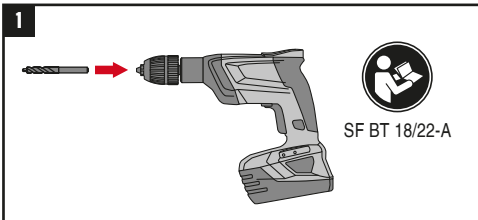

	SF BT 18 / 22-A
	TS-BT 4.3-74 S
	SFC 18 / 22-A
	S-DG BT M8/7 Short 5
	S-CC BT 5
	Torque tool X-BT 1/4" 5 Nm / 3.7 ft.lb

Info | Video