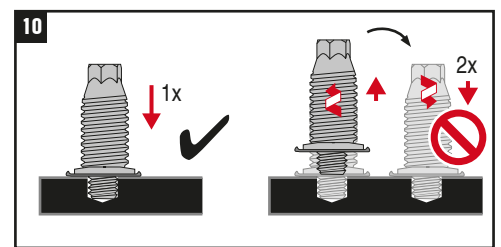

	SF BT 18 / 22-A
	TS-BT 4.3-74 S
	SFC 18 / 22-A
	S-DG BT M8/7 Short 5
	S-CC BT 5
	Torque tool X-BT 1/4" 5 Nm / 3.7 ft.lb

Info | Video