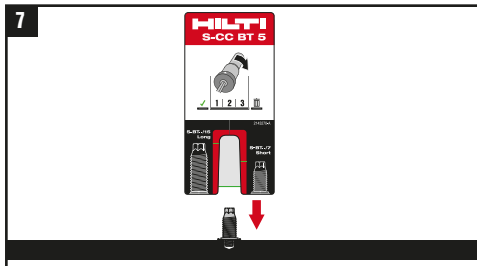

	SF BT 18 / 22-A
	TS-BT 4.3-74 S
	SFC 18 / 22-A
	S-DG BT M8/7 Short 5
	S-CC BT 5
	Torque tool X-BT 1/4" 5 Nm / 3.7 ft.lb

Info | Video