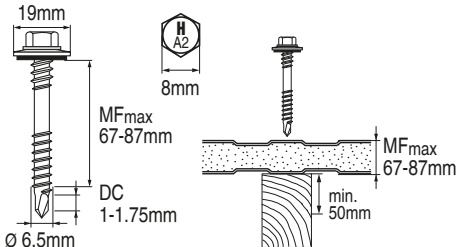

# S-CDW 61S 6.5x140

# 375259

Rostfrei / Inox / Stainless A2

2081838