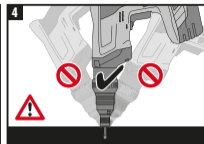

S-MD 03 Z 4.8x19

219016

Verzinkt / Zingué / Zinc

2081086