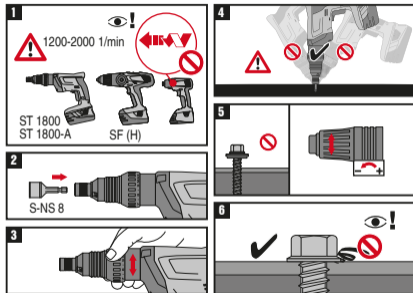

S-MD 01LSS 5.5x38

2166423

Rostfrei / Inox / Stainless A4

2166466