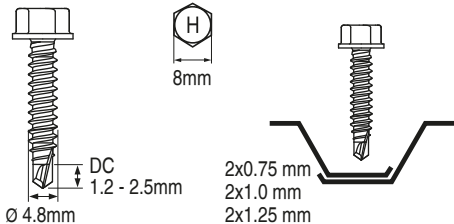

S-MD 01Z 4,8x19 M9

2204302