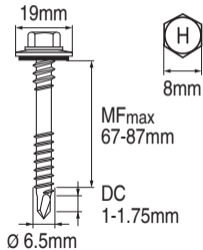

S-CDW 61C 6,5x140

206984

Rostfrei / Inox / Stainless

2114283