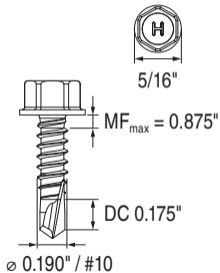

S-MD10-16x1-1/4 HWH3

#2099040

Zinc / Zingúé / Galvanizado

2099096-11.2024